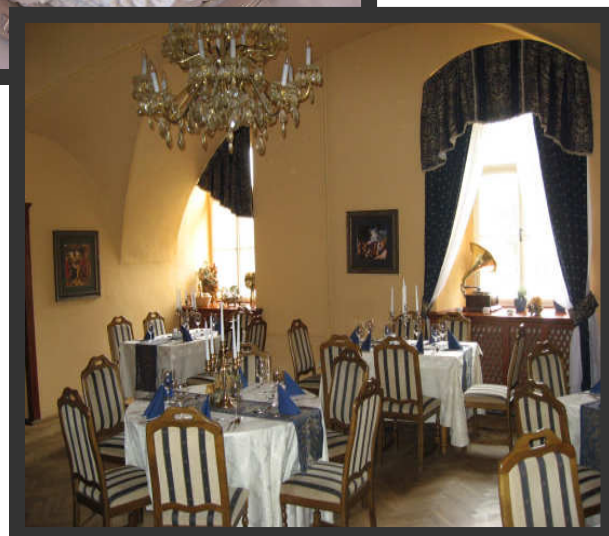

Parkování

V areálu hotelu - 18 vozů

Centrální parkoviště před hotelem - 60 vozů